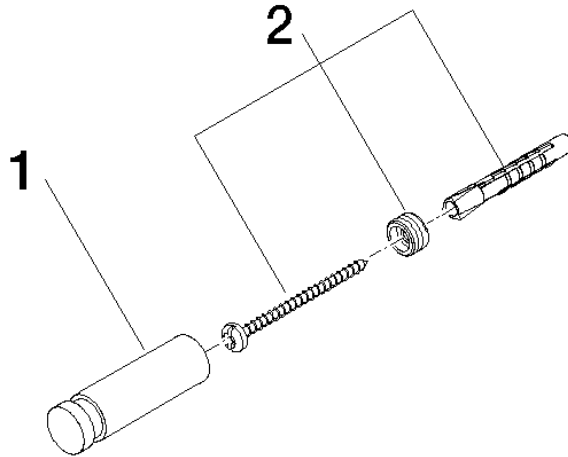

83 251 220

- Saliente 55 mm

Encaja con ELIO, ENO, MEM, META SQUARE, SYNC y TARA ULTRA

Encaja con: ELIO, MEM, ENO, SYNC, TARA ULTRA, META SQUARE

	Negro mate	83 251 220-33
	Cromo	83 251 220-00
	Platino cepillado	83 251 220-06
	Platino	83 251 220-08
	Latón (Oro 23k)	83 251 220-09
	Dark Chrome	83 251 220-19
	Latón cepillado (Oro 23k)	83 251 220-28
	Champagne cepillado (Oro 22k)	83 251 220-46
	Champagne (Oro 22k)	83 251 220-47
	Cromo cepillado	83 251 220-93
	Dark Platinum cepillado	83 251 220-99

83 251 220

mm [inches]

83 251 220

Piezas para otros
acabados pueden
encontrarse aquí:
Cromo

Lista de piezas de recambios

N°	Número de artículo	Denominación	Cantidad de montaje	Plazo de entrega
1	08 18 60 505-33	gancho	1	60
2	05 24 04 506 00 90	juego de fijación	1	2