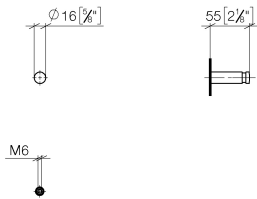

83 251 220

- Saliente 55 mm

Encaja con ELIO, ENO, MEM, META SQUARE, SYNC y TARA ULTRA

Encaja con: ELIO, MEM, ENO, SYNC, TARA ULTRA, META SQUARE

	Negro mate	83 251 220-33
	Cromo	83 251 220-00
	Platino cepillado	83 251 220-06
	Platino	83 251 220-08
	Latón (Oro 23k)	83 251 220-09
	Dark Chrome	83 251 220-19
	Latón cepillado (Oro 23k)	83 251 220-28
	Champagne cepillado (Oro 22k)	83 251 220-46
	Champagne (Oro 22k)	83 251 220-47
	Cromo cepillado	83 251 220-93
	Dark Platinum cepillado	83 251 220-99

83 251 220

mm [inches]

83 251 220

Piezas para otros
acabados pueden
encontrarse aquí:
Cromo

Lista de piezas de recambios

N°	Número de artículo	Denominación	Cantidad de montaje	Plazo de entrega
1	08 18 60 505-33	gancho	1	60
2	05 24 04 506 00 90	juego de fijación	1	2